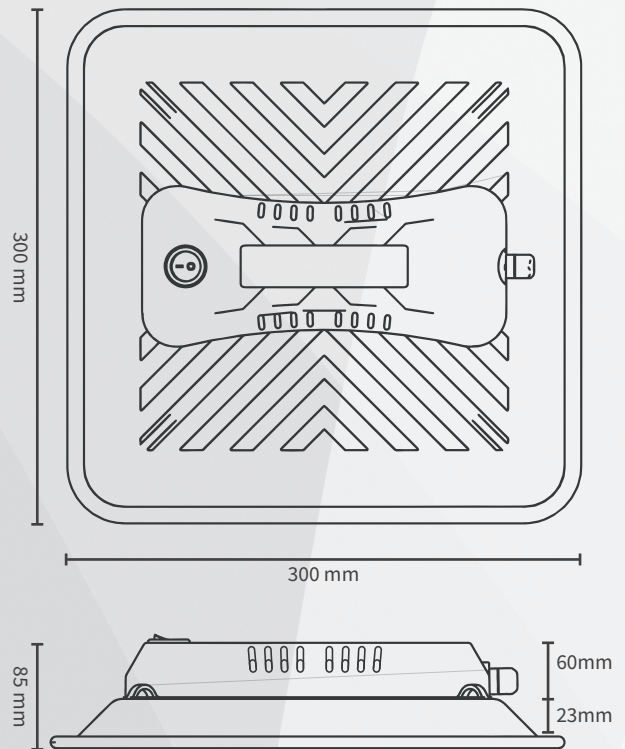

Maße

Spektren