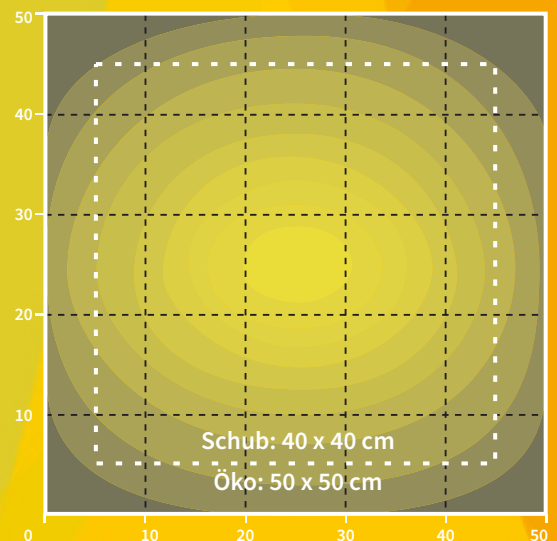

PPFD-Parzelle