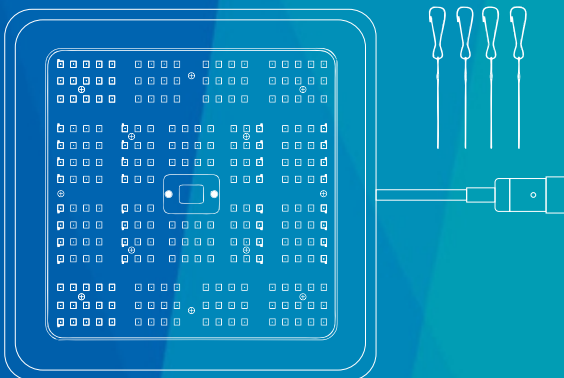

Produktbeschreibung

Die **GC-PURE 60** ist eine einfache LED-Pflanzenlampe, die sich auf das Wesentliche konzentriert und ein sehr gutes Preis-Leistungs-Verhältnis bietet.

Die GC-PURE ist gut für Wachstum und Blüte geeignet.

Sie ist mit hoch effizienten Vollspektrum-Chips sowie zusätzlichen UV- und Fernrot-Dioden ausgestattet, die für das Pflanzenwachstum ideal sind und auch eine sehr gute Farbwiedergabe bieten, wenn es um die Inspektion der Pflanzen geht.

Die GC-PURE hat das gleiche bewährte Spektrum wie die seriesX und wird daher sehr gute Ergebnisse liefern.

insbesondere wenn es um aktive Inhaltsstoffe und Geschmack bei unseren Lieblingspflanzen geht.

Lieferumfang

1 x Leuchte , 1 x Aufhängeset

ACHTUNG: Das Paket enthält KEIN Netzkabel. Sie können jedoch ein Standard-IEC-Netzkabel (Kaltgerätekabel) verwenden, das in den meisten Haushalten zu finden ist, wie beispielsweise solche, die für alte Computer oder ähnliche elektronische Geräte verwendet werden. Wenn Sie kein Kabel zur Verfügung haben, können Sie eines für etwa 2€ bei Greenception, den meisten Growshops und Online-Plattformen wie Amazon kaufen.