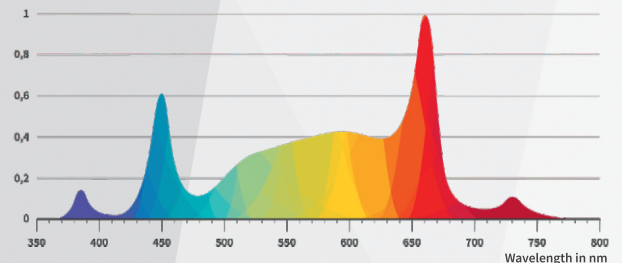

Kontakt

Greenception is a Bifröst Brand

Bifröst GmbH
Olfener Str. 112
59348 Lüdinghausen
Deutschland

E-Mail: office@greenception.com
www.greenception.com

© 2023, Bifröst GmbH.
Subject to change without notice.